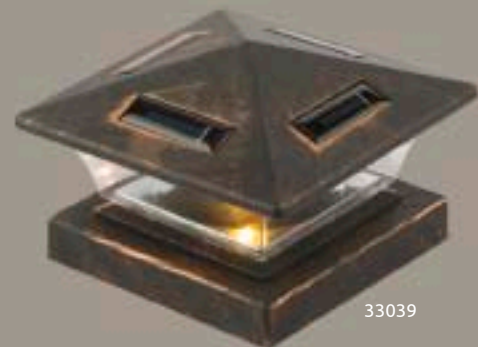

33038 | 9007371373352 | incl. 1x LED 0,06W | VPE: 24 | ↔ 15cm x 15cm ↓ 9,5cm | plastic
33039 | 9007371376353 | incl. 1x LED 0,06W | VPE: 24 | ↔ 15cm x 15cm ↓ 9,5cm