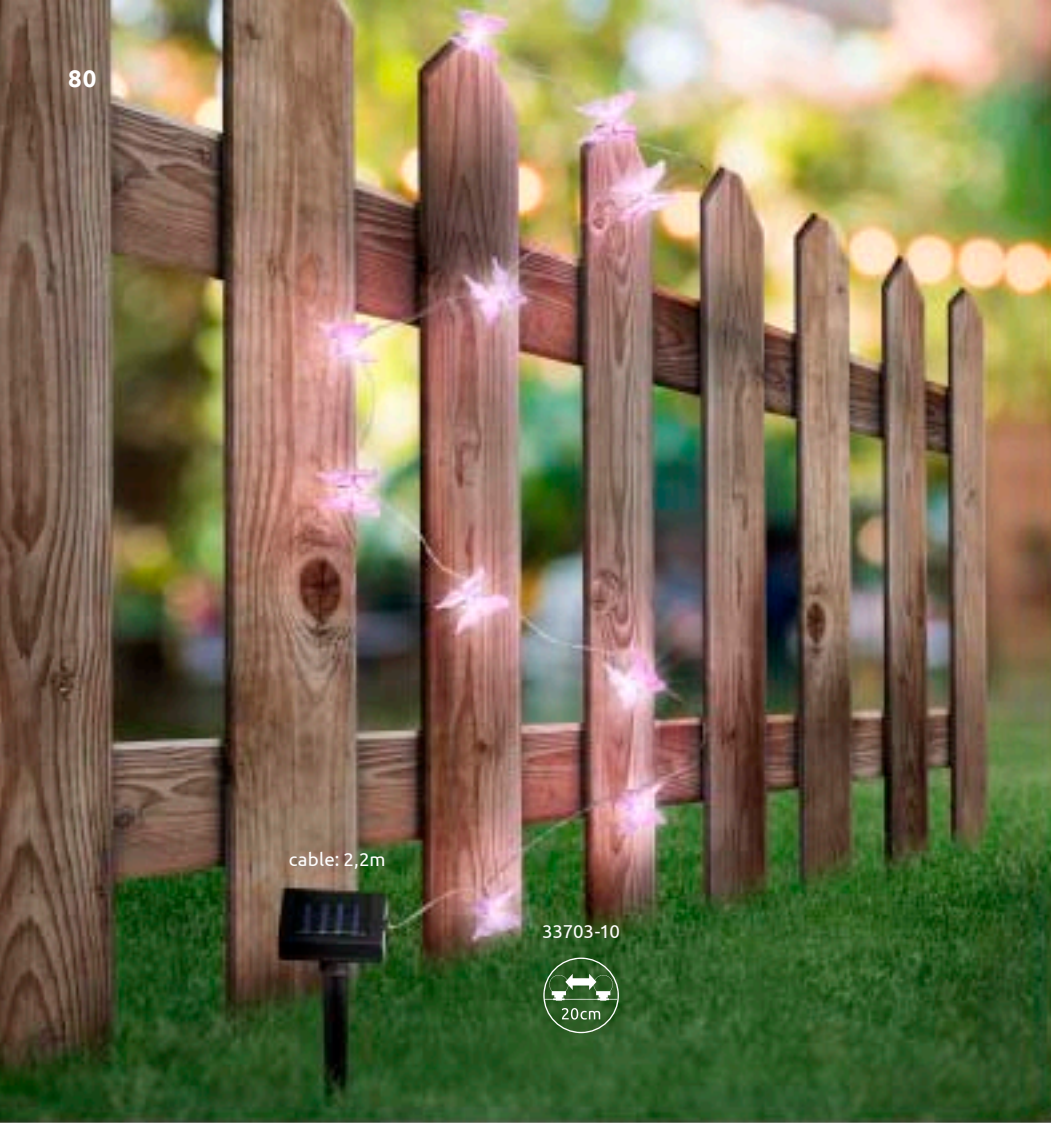

cable: 2,2m

33703-10