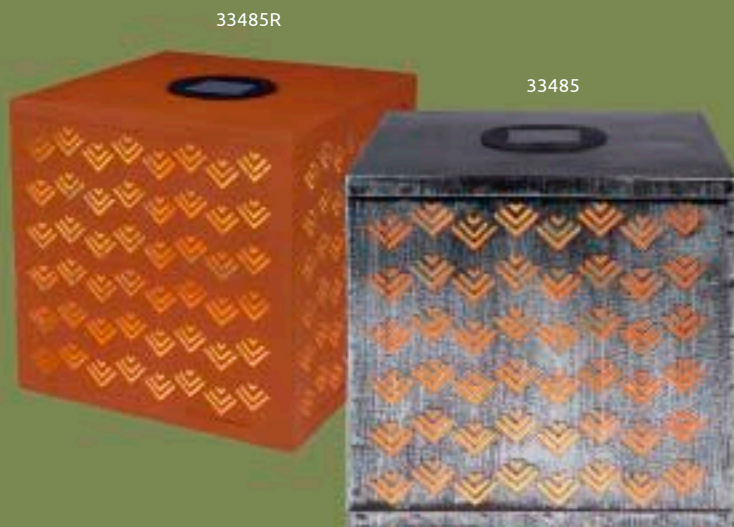

33479	9007371375912	incl. 1x LED 0,12W	VPE: 6	Ø12,7cm ↓46,5cm	metal silver antique, plastic
33479R	9007371378913	incl. 1x LED 0,12W	VPE: 6	Ø12,7cm ↓46,5cm	metal rust, plastic
33485	9007371378906	incl. 1x LED 0,12W	VPE: 4	↔ 22,5 x 22,5cm ↓22,5cm	metal silver antique, plastic
33485R	9007371381906	incl. 1x LED 0,12W	VPE: 4	↔ 22,5 x 22,5cm ↓22,5cm	metal rust, plastic
33483	9007371384891	incl. 1x LED 0,12W	VPE: 4	↔ 16 x 16cm ↓38cm	metal silver antique, plastic
33483R	9007371372904	incl. 1x LED 0,12W	VPE: 4	↔ 16 x 16cm ↓38cm	metal rust, plastic
33637R	9007371399918	incl. 1x LED 0,06W	VPE: 12	↔ 10,5 x 10,5cm ↓26cm (↓48cm)	metal rust, plastic
33482	9007371384907	incl. 1x LED 0,06W	VPE: 12	↔ 11 x 11cm ↓26,8cm (↓40cm)	metal silver antique, plastic
33482R	9007371372911	incl. 1x LED 0,06W	VPE: 12	↔ 11 x 11cm ↓26,8cm (↓40cm)	metal rust, plastic