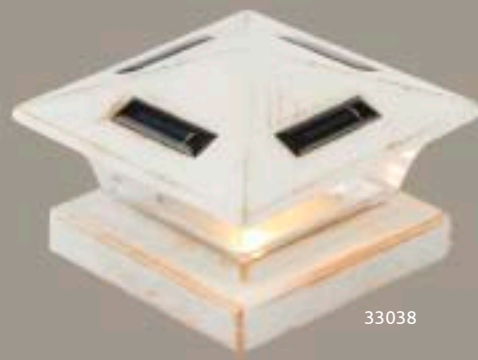

33000-2E

2 set

3300-2E

2 set

3300-2E | 9007371215256 | AA 600mAh 1,2V Ni-MH | VPE: 30 | Ø1,4cm ↓ 5cm | metal
 33000-2E | 9007371362370 | AAA 600mAh 1,2V Ni-MH | VPE: 30 | Ø1cm ↓ 4,4cm | metal

33038 | 9007371373352 | incl. 1x LED 0,06W | VPE: 24 | ↔ 15cm x 15cm ↓ 9,5cm | plastic
33039 | 9007371376353 | incl. 1x LED 0,06W | VPE: 24 | ↔ 15cm x 15cm ↓ 9,5cm