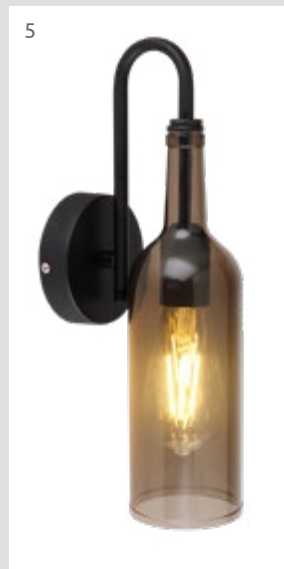

1

2

Levito

1	28048-4	excl. 4x E27 LED 8W	VPE: 4	↔70cm x 8,5cm ▾123cm	metal black, acrylic multicolour
2	28048-4H	excl. 4x E27 LED 8W	VPE: 4	∅38cm ▾118cm	metal black, acrylic multicolour
3	28048WA	excl. 1x E27 LED 8W	VPE: 6	↔10cm ↕35cm ↳13,5cm	metal black, acrylic amber
4	28048WG	excl. 1x E27 LED 8W	VPE: 6	↔10cm ↕35cm ↳13,5cm	metal black, acrylic green
5	28048WS	excl. 1x E27 LED 8W	VPE: 6	↔10cm ↕35cm ↳13,5cm	metal black, acrylic smoky
6	28048WW	excl. 1x E27 LED 8W	VPE: 6	↔10cm ↕35cm ↳13,5cm	metal black, acrylic white
7	28048HA	excl. 1x E27 LED 8W	VPE: 6	∅10cm ▾107cm	metal black, acrylic amber
8	28048HG	excl. 1x E27 LED 8W	VPE: 6	∅10cm ▾107cm	metal black, acrylic green
9	28048HS	excl. 1x E27 LED 8W	VPE: 6	∅10cm ▾107cm	metal black, acrylic smoky
10	28048HW	excl. 1x E27 LED 8W	VPE: 6	∅10cm ▾107cm	metal black, acrylic white