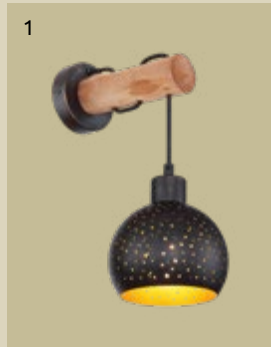

4

6

5

on off

Ablona

1	15451H	excl. 1x E27 60W	VPE: 4	Ø25cm ▾120cm
2	15451H1	excl. 1x E27 60W	VPE: 1	Ø35cm ▾120cm
3	15451-4H	excl. 4x E27 60W	VPE: 4	↔85cm x 17cm ▾120cm

metal black matt, golden, wood

Adaja