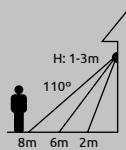

2

IP44

sensor
incl.