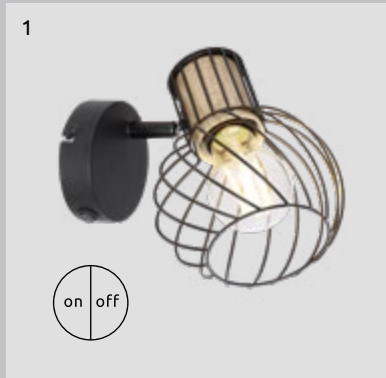

Luise

1	54012-1S	excl. 1x E27 40W	VPE: 12	↔ 12cm ↓ 16,5cm ↘ 16cm
2	54012-2S	excl. 2x E27 40W	VPE: 8	↔ 29,5cm ↘ 18,5cm
3	54012-3DS	excl. 3x E27 40W	VPE: 4	↔ 52,5cm ↘ 18,5cm

metal black, metal wood optics