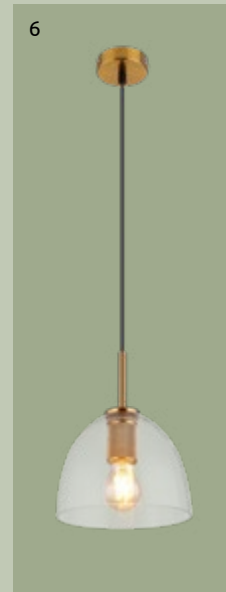

1

2

Levito

1	28048-4	excl. 4x E27 LED 8W	VPE: 4	↔70cm x 8,5cm ▾123cm	metal black, acrylic multicolour
2	28048-4H	excl. 4x E27 LED 8W	VPE: 4	∅38cm ▾118cm	metal black, acrylic multicolour
3	28048WA	excl. 1x E27 LED 8W	VPE: 6	↔10cm ↕35cm ↳13,5cm	metal black, acrylic amber
4	28048WG	excl. 1x E27 LED 8W	VPE: 6	↔10cm ↕35cm ↳13,5cm	metal black, acrylic green
5	28048WS	excl. 1x E27 LED 8W	VPE: 6	↔10cm ↕35cm ↳13,5cm	metal black, acrylic smoky
6	28048WW	excl. 1x E27 LED 8W	VPE: 6	↔10cm ↕35cm ↳13,5cm	metal black, acrylic white
7	28048HA	excl. 1x E27 LED 8W	VPE: 6	∅10cm ▾107cm	metal black, acrylic amber
8	28048HG	excl. 1x E27 LED 8W	VPE: 6	∅10cm ▾107cm	metal black, acrylic green
9	28048HS	excl. 1x E27 LED 8W	VPE: 6	∅10cm ▾107cm	metal black, acrylic smoky
10	28048HW	excl. 1x E27 LED 8W	VPE: 6	∅10cm ▾107cm	metal black, acrylic white