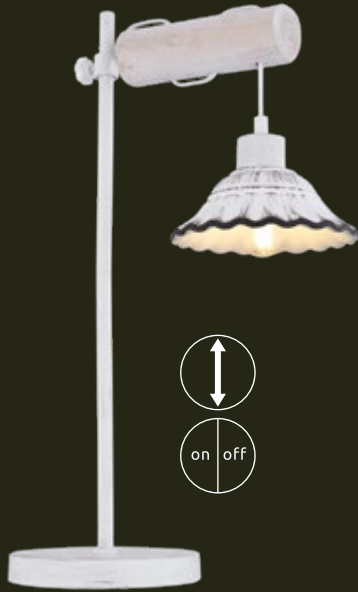

5

45

8

6

7

Auston

15439-4

excl. 4x E27 60W