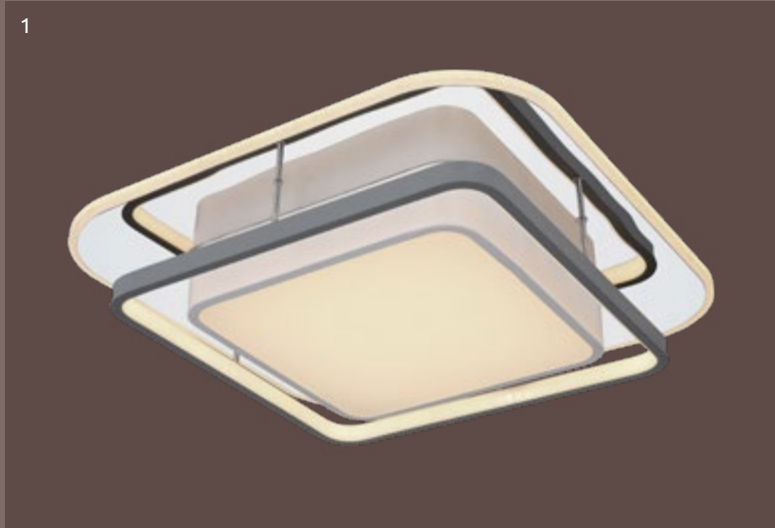

3000|4500|6000K

VPE: 4

Ø57cm ∇ 7cm

metal white matt,
metal grey,
acrylic white

-
-
-
-
-
-
-

Leola

1	48017-60	incl. LED 60W	A+	400-4200lm	265-2650lm	3000-6000K 3000 4500 6000K	VPE: 4 \leftrightarrow 49cm x 49cm ∇ 10,5cm
2	48017-60R	incl. LED 60W	A+	400-4200lm	265-2650lm	3000-6000K 3000 4500 6000K	VPE: 4 ∇ 10,5cm