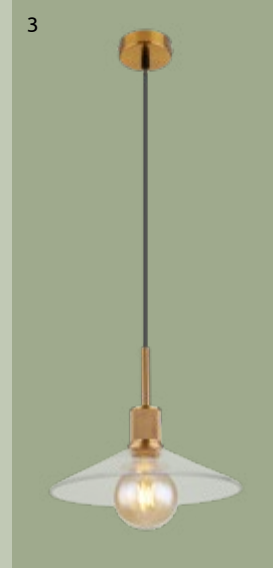

1

2

Levito

1	28048-4	excl. 4x E27 LED 8W	VPE: 4	↔70cm x 8,5cm ▾123cm	metal black, acrylic multicolour
2	28048-4H	excl. 4x E27 LED 8W	VPE: 4	∅38cm ▾118cm	metal black, acrylic multicolour
3	28048WA	excl. 1x E27 LED 8W	VPE: 6	↔10cm ↕35cm ↳13,5cm	metal black, acrylic amber
4	28048WG	excl. 1x E27 LED 8W	VPE: 6	↔10cm ↕35cm ↳13,5cm	metal black, acrylic green
5	28048WS	excl. 1x E27 LED 8W	VPE: 6	↔10cm ↕35cm ↳13,5cm	metal black, acrylic smoky
6	28048WW	excl. 1x E27 LED 8W	VPE: 6	↔10cm ↕35cm ↳13,5cm	metal black, acrylic white
7	28048HA	excl. 1x E27 LED 8W	VPE: 6	∅10cm ▾107cm	metal black, acrylic amber
8	28048HG	excl. 1x E27 LED 8W	VPE: 6	∅10cm ▾107cm	metal black, acrylic green
9	28048HS	excl. 1x E27 LED 8W	VPE: 6	∅10cm ▾107cm	metal black, acrylic smoky
10	28048HW	excl. 1x E27 LED 8W	VPE: 6	∅10cm ▾107cm	metal black, acrylic white