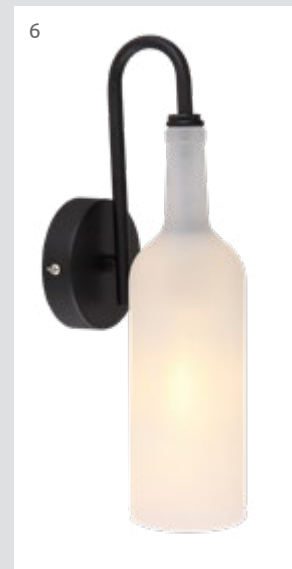

1

2

Levito

1	28048-4	excl. 4x E27 LED 8W	VPE: 4	↔70cm x 8,5cm ▾123cm	metal black, acrylic multicolour
2	28048-4H	excl. 4x E27 LED 8W	VPE: 4	∅38cm ▾118cm	metal black, acrylic multicolour
3	28048WA	excl. 1x E27 LED 8W	VPE: 6	↔10cm ↕35cm ↳13,5cm	metal black, acrylic amber
4	28048WG	excl. 1x E27 LED 8W	VPE: 6	↔10cm ↕35cm ↳13,5cm	metal black, acrylic green
5	28048WS	excl. 1x E27 LED 8W	VPE: 6	↔10cm ↕35cm ↳13,5cm	metal black, acrylic smoky
6	28048WW	excl. 1x E27 LED 8W	VPE: 6	↔10cm ↕35cm ↳13,5cm	metal black, acrylic white
7	28048HA	excl. 1x E27 LED 8W	VPE: 6	∅10cm ▾107cm	metal black, acrylic amber
8	28048HG	excl. 1x E27 LED 8W	VPE: 6	∅10cm ▾107cm	metal black, acrylic green
9	28048HS	excl. 1x E27 LED 8W	VPE: 6	∅10cm ▾107cm	metal black, acrylic smoky
10	28048HW	excl. 1x E27 LED 8W	VPE: 6	∅10cm ▾107cm	metal black, acrylic white