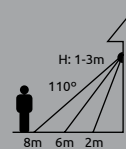

4

IP44

sensor
incl.