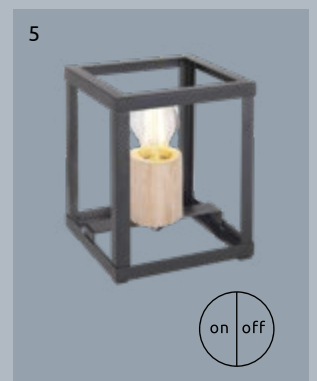

on off

Hagar

1	15476-4D	excl. 4x E27 60W	VPE: 2	↔75cm x 20cm ▾22,5cm
2	15476-4H	excl. 4x E27 60W	VPE: 2	↔75cm x 20cm ▾120cm
3	15476D	excl. 1x E27 60W	VPE: 6	↔17cm x 17cm ▾22,5cm
4	15476H	excl. 1x E27 60W	VPE: 6	↔17cm x 17cm ▾120cm
5	15476T	excl. 1x E27 60W	VPE: 6	↔17cm x 17cm ↕20cm

metal black matt, wood