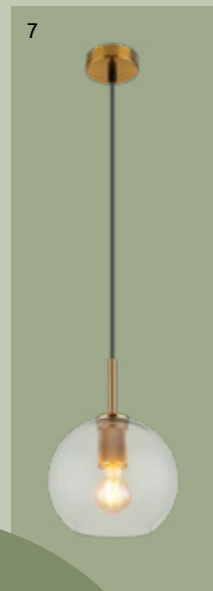

1

2

Levito

1	28048-4	excl. 4x E27 LED 8W	VPE: 4	↔70cm x 8,5cm ▾123cm	metal black, acrylic multicolour
2	28048-4H	excl. 4x E27 LED 8W	VPE: 4	∅38cm ▾118cm	metal black, acrylic multicolour
3	28048WA	excl. 1x E27 LED 8W	VPE: 6	↔10cm ↕35cm ↳13,5cm	metal black, acrylic amber
4	28048WG	excl. 1x E27 LED 8W	VPE: 6	↔10cm ↕35cm ↳13,5cm	metal black, acrylic green
5	28048WS	excl. 1x E27 LED 8W	VPE: 6	↔10cm ↕35cm ↳13,5cm	metal black, acrylic smoky
6	28048WW	excl. 1x E27 LED 8W	VPE: 6	↔10cm ↕35cm ↳13,5cm	metal black, acrylic white
7	28048HA	excl. 1x E27 LED 8W	VPE: 6	∅10cm ▾107cm	metal black, acrylic amber
8	28048HG	excl. 1x E27 LED 8W	VPE: 6	∅10cm ▾107cm	metal black, acrylic green
9	28048HS	excl. 1x E27 LED 8W	VPE: 6	∅10cm ▾107cm	metal black, acrylic smoky
10	28048HW	excl. 1x E27 LED 8W	VPE: 6	∅10cm ▾107cm	metal black, acrylic white