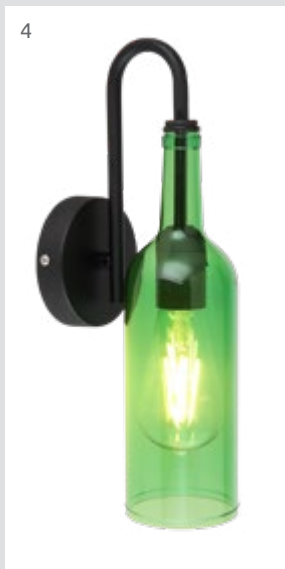

1

2

Levito

1	28048-4	excl. 4x E27 LED 8W	VPE: 4	↔70cm x 8,5cm ▾123cm	metal black, acrylic multicolour
2	28048-4H	excl. 4x E27 LED 8W	VPE: 4	∅38cm ▾118cm	metal black, acrylic multicolour
3	28048WA	excl. 1x E27 LED 8W	VPE: 6	↔10cm ↕35cm ↳13,5cm	metal black, acrylic amber
4	28048WG	excl. 1x E27 LED 8W	VPE: 6	↔10cm ↕35cm ↳13,5cm	metal black, acrylic green
5	28048WS	excl. 1x E27 LED 8W	VPE: 6	↔10cm ↕35cm ↳13,5cm	metal black, acrylic smoky
6	28048WW	excl. 1x E27 LED 8W	VPE: 6	↔10cm ↕35cm ↳13,5cm	metal black, acrylic white
7	28048HA	excl. 1x E27 LED 8W	VPE: 6	∅10cm ▾107cm	metal black, acrylic amber
8	28048HG	excl. 1x E27 LED 8W	VPE: 6	∅10cm ▾107cm	metal black, acrylic green
9	28048HS	excl. 1x E27 LED 8W	VPE: 6	∅10cm ▾107cm	metal black, acrylic smoky
10	28048HW	excl. 1x E27 LED 8W	VPE: 6	∅10cm ▾107cm	metal black, acrylic white